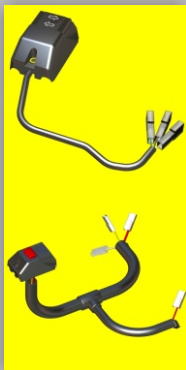

13 004
BİSİKLET KORNA BUTONU
PUSH BUTTON FOR CYCLE

13 016
MOTORSİKLET FREN
OTOMATIĞI
STOPLIGHT SWITCH MOTORCYCLE

13 017
JAWA PANO

CONTROL PANEL JAWA MOTORCYCLE

13 005-1
KOMİTATÖR ANAHTARI
(KROM KAPLAMA)

HANDLE BAR SWITCH

13 005-2
KOMİTATÖR ANAHTARI
PARK FAR(SİYAH)

HANDLE BAR SW.

13 005-3
KOMİTATÖR ANAHTAR
(SİYAH)

HANDLE BAR SW.

13 005-4
KOMİTATÖR ANAHTAR
SAĞ SOL SİNYAL (SİYAH)

HANDLE BAR SW.

13 010
LOMBARDİNİ PANO

CONTROL PANEL LOMBARDİNİ